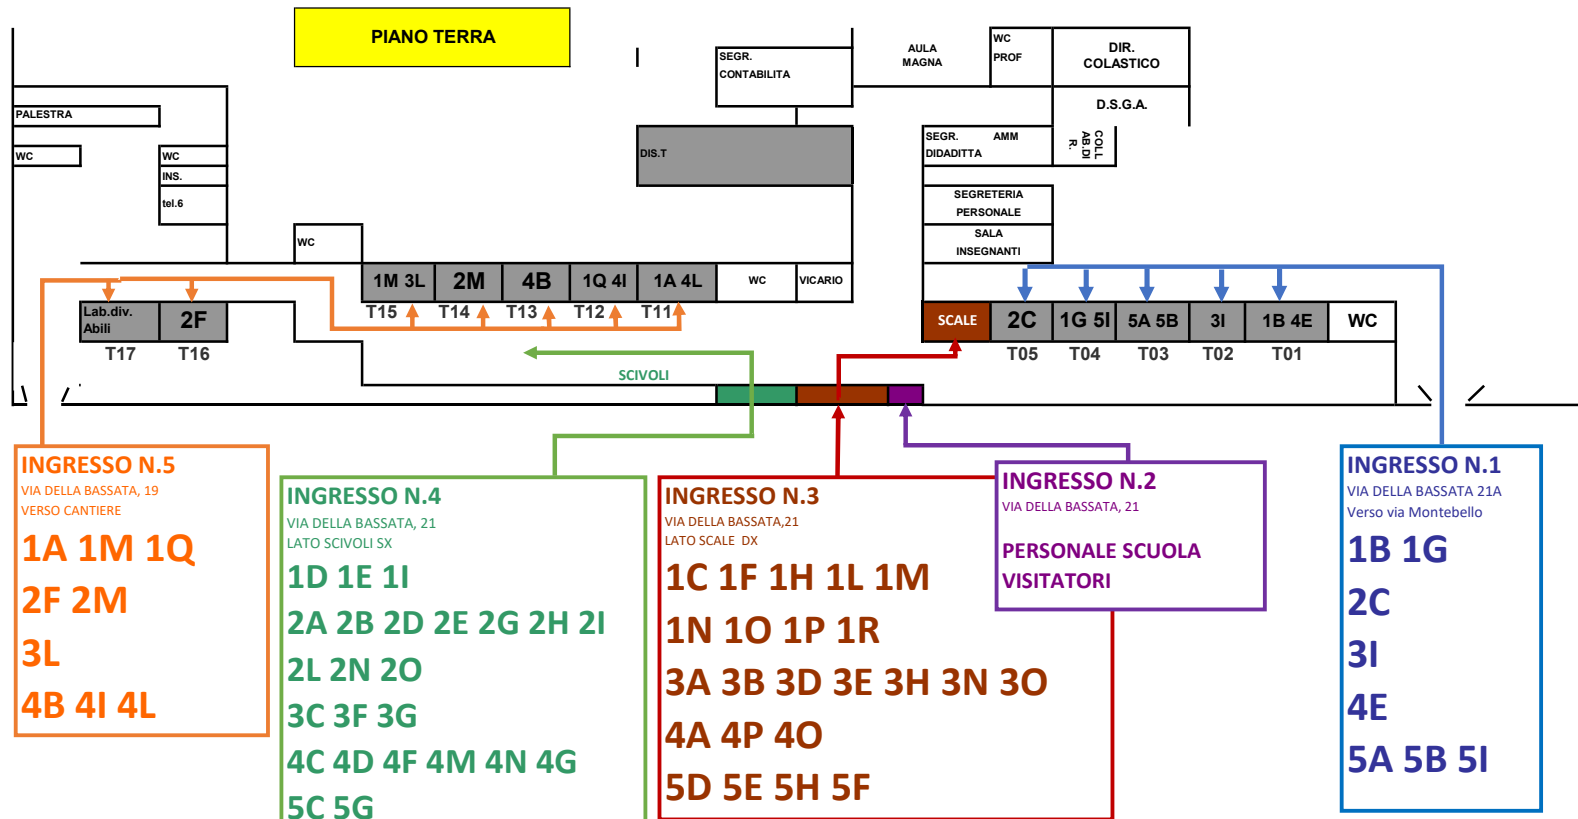

LICEO SCIENTIFICO STATALE FEDERIGO ENRIQUES Livorno

INGRESSI

ORARIO PROVVISORIO

A.S. 2020/21