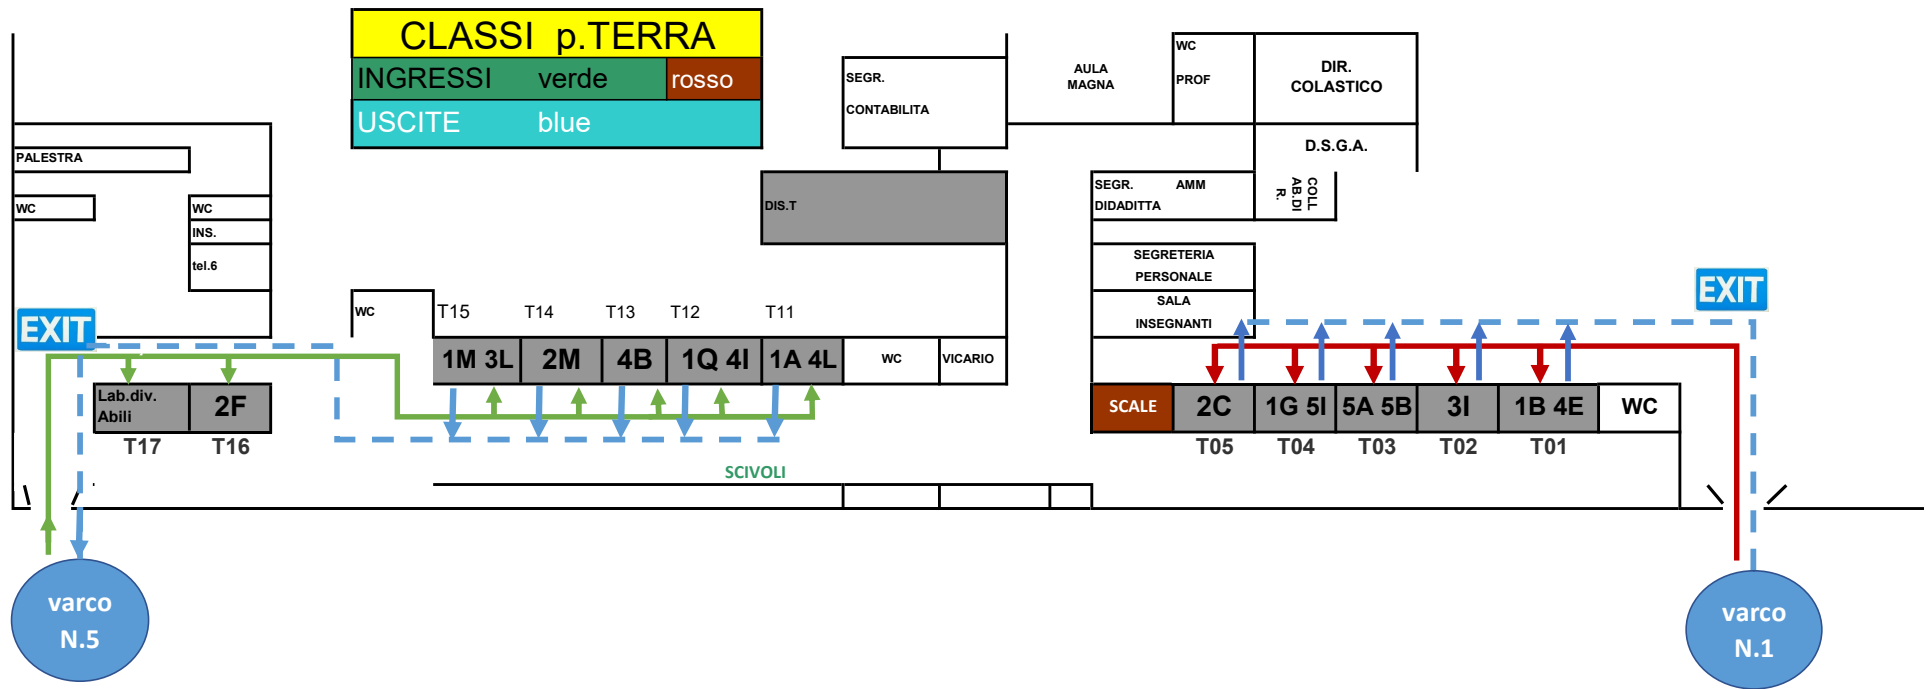

LICEO SCIENTIFICO STATALE FEDERIGO ENRIQUES Livorno

PERCORSI ORARIO PROVVISORIO A.S. 2020/21