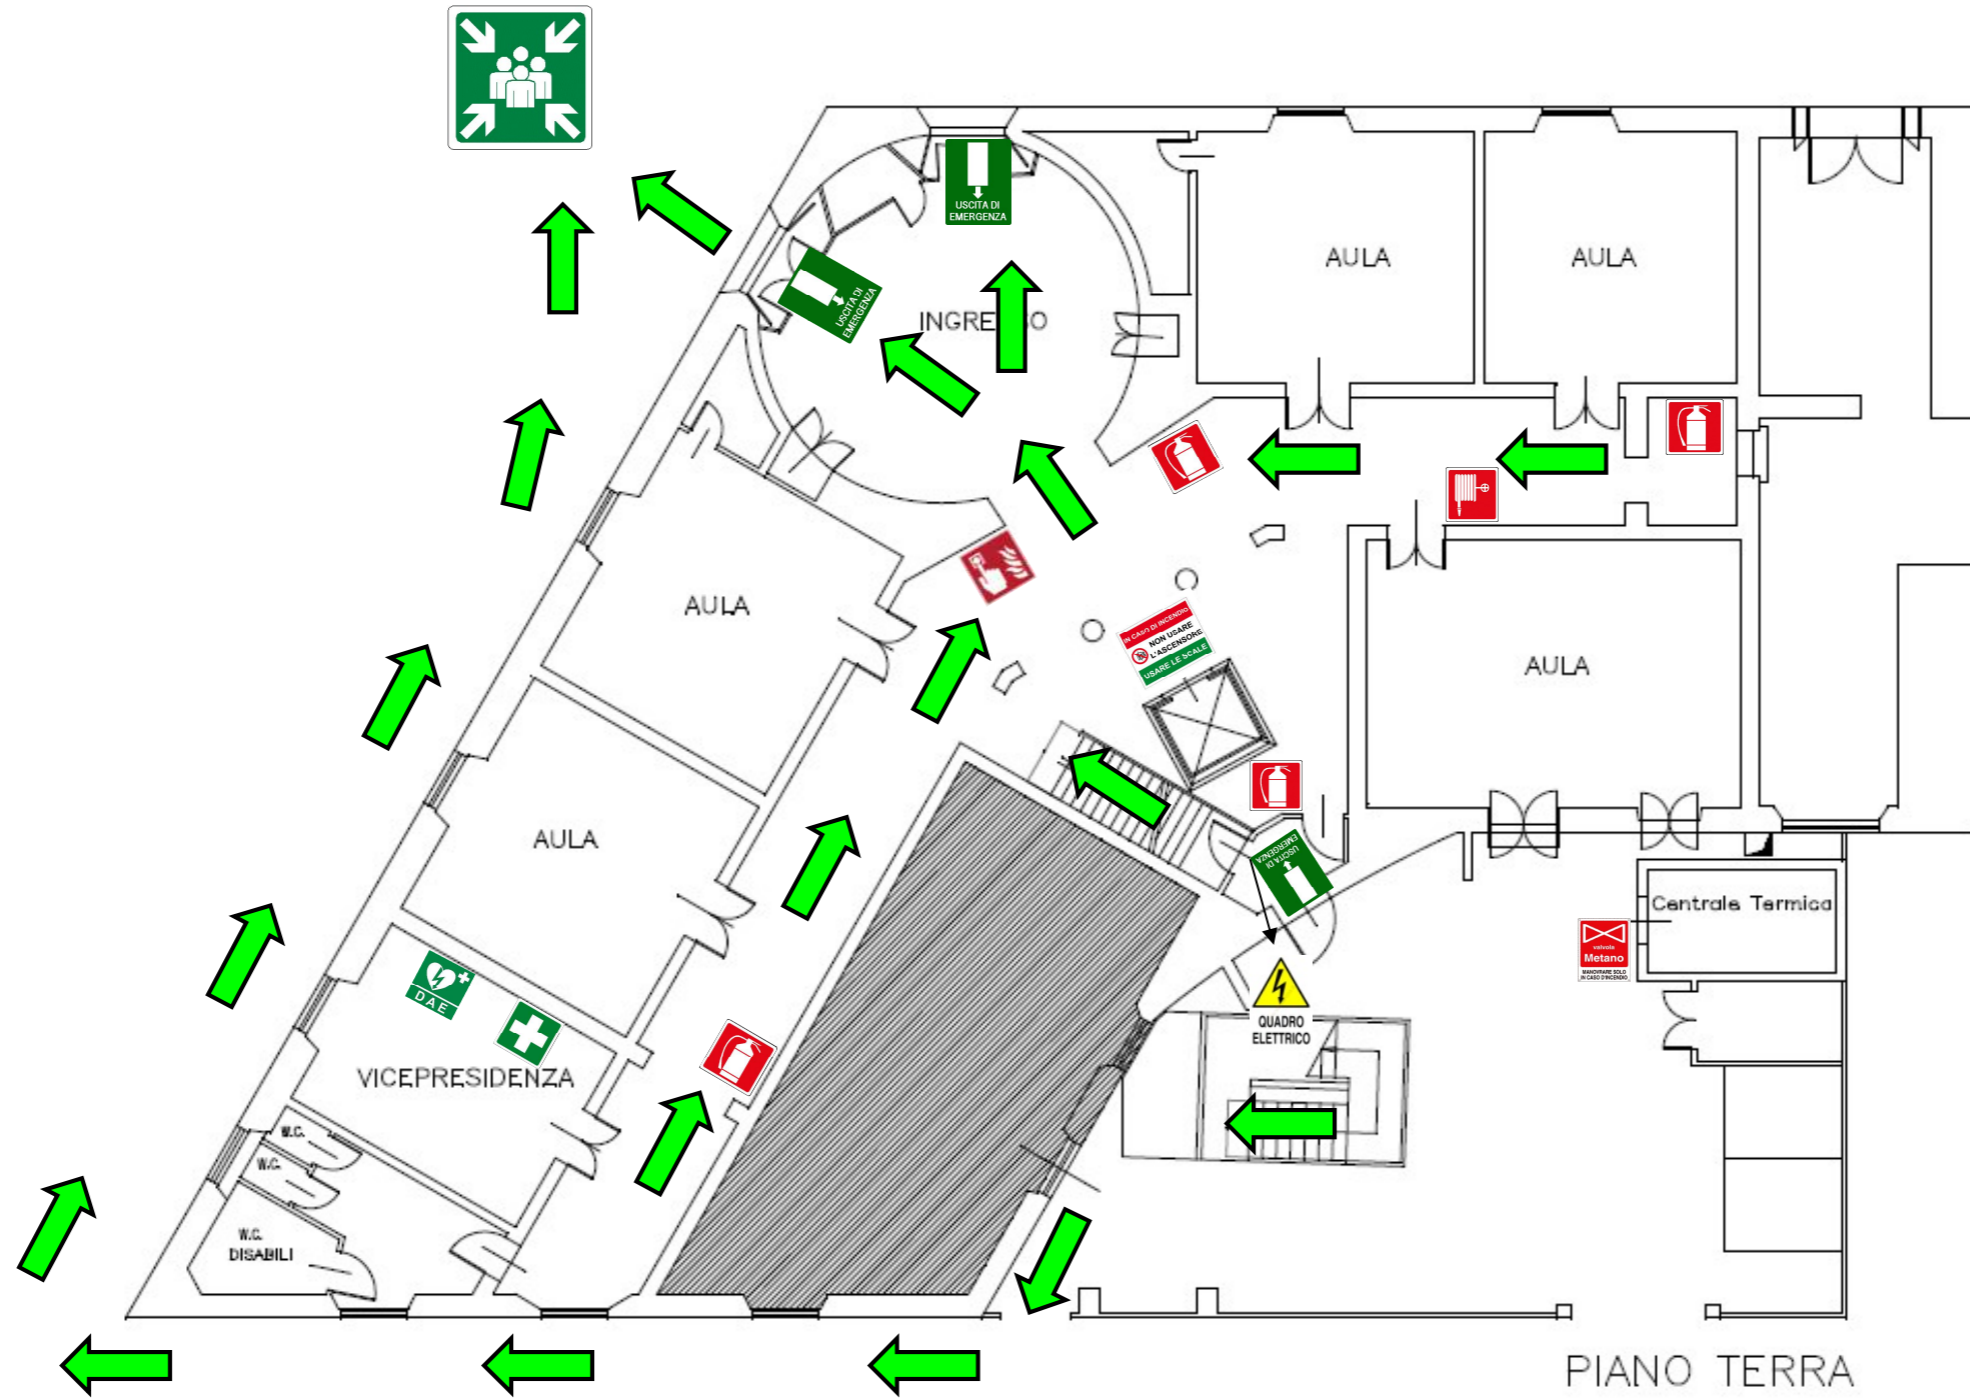

FABBRICATO PIANO TERRA

L. S. - "F. ENRIQUES"-LIVORNO
 Prot. 0007117 del 19/12/2020
 (Uscita)

LICEO SCIENTIFICO ENRIQUES - LIVORNO

SUCCURSALE GOLDONI

Via Ernesto Rossi 43 - 57100 LIVORNO - lips010002@istruzione.it

PIANO DI ESODO AI SENSI DEL D.M. 10.03.98

PIANO TERRA

VOI SIETE QUI

SUCCURSALE GOLDONI, LICEO SCIENTIFICO ENRIQUES - LIVORNO Piano Esodo ai sensi del D.M. 10.03.98	
POSIZIONE ESTINTORE	
POSIZIONE IDRANTE	
CASSETTA PRONTO SOCCORSO	
LUCE DI EMERGENZA	
TASTO ALLARME ANTINCENDIO	
VALVOLA INTERCETTAZIONE GAS	
SARACINESCA ACQUA	
LUOGO DI RACCOLTA	
QUADRO ELETTRICO GENERALE	