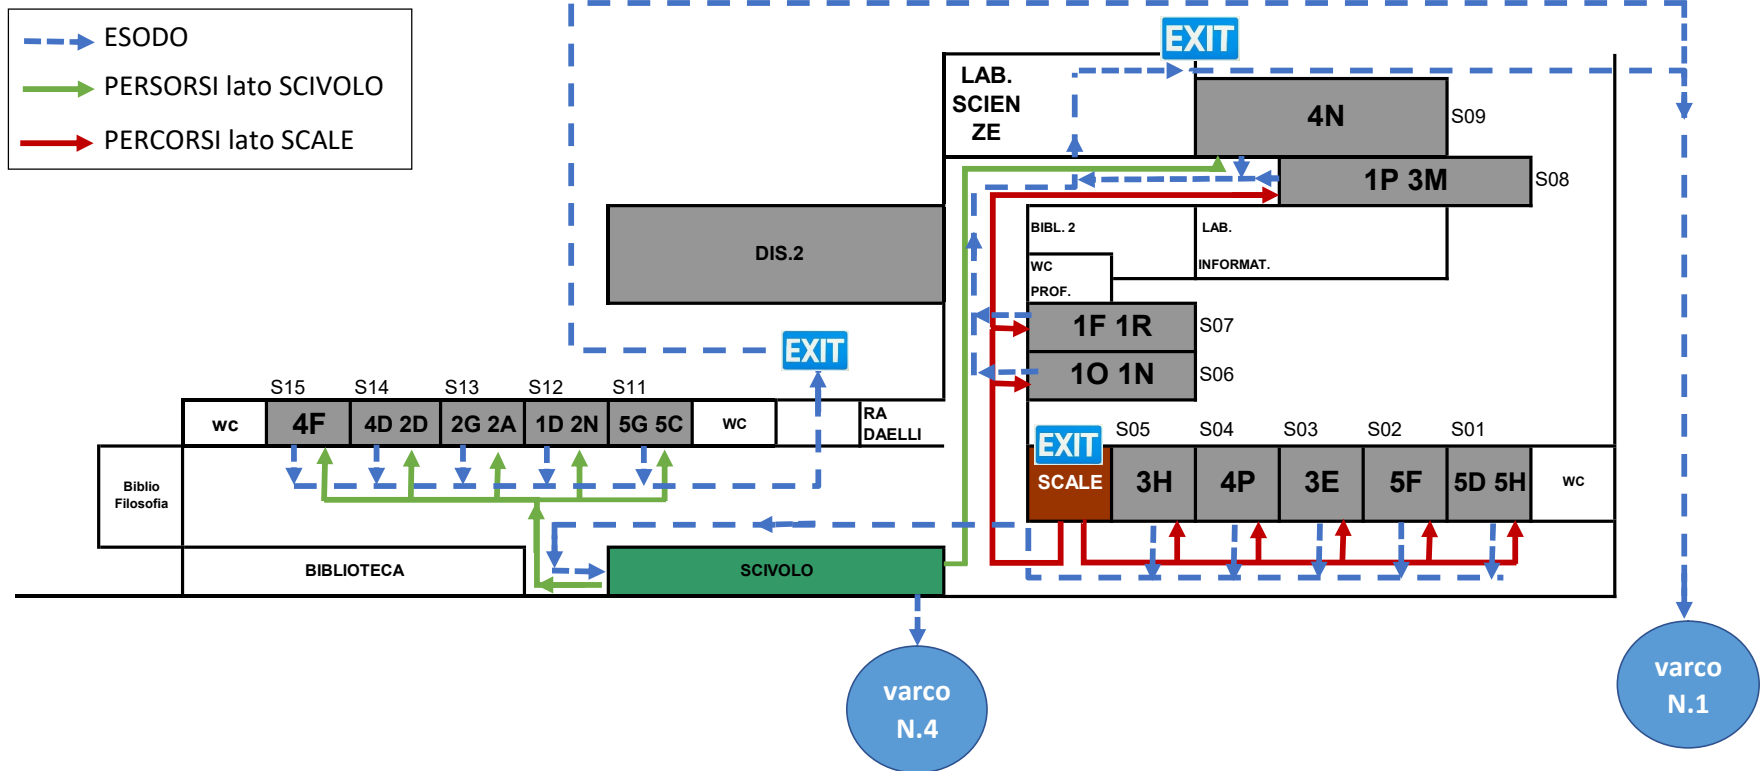

LICEO SCIENTIFICO STATALE FEDERIGO ENRIQUES Livorno

SEDE - Percorsi PIANO TERRA - a.s. 2020/21

LICEO SCIENTIFICO STATALE FEDERIGO ENRIQUES Livorno

SEDE - Percorsi 1° PIANO - a.s. 2020/21

LICEO SCIENTIFICO STATALE FEDERIGO ENRIQUES Livorno

SEDE - Percorsi 2° PIANO - a.s. 2020/21

LICEO SCIENTIFICO STATALE FEDERIGO ENRIQUES Livorno

INGRESSO N.5
VIA DELLA BASSATA, 19
VERSO CANTIERE

1A 1M 1Q
2F 2M
3L
4B 4I 4L

INGRESSO N.4
VIA DELLA BASSATA, 21
LATO SCIVOLI SX

1D 1E 1I
2A 2B 2D 2E 2G 2H 2I
2L 2N 2O
3C 3F 3G
4C 4D 4F 4M 4N 4G
5C 5G

INGRESSO N.3
VIA DELLA BASSATA, 21
LATO SCALE DX

1C 1F 1H 1L 1M
1N 1O 1P 1R
3A 3B 3D 3E 3H 3N 3O
4A 4P 4O
5D 5E 5H 5F

INGRESSO N.2
VIA DELLA BASSATA, 21

PERSONALE SCUOLA
VISITATORI

INGRESSO N.1
VIA DELLA BASSATA 21A
Verso via Montebello

1B 1G
2C
3I
4E
5A 5B 5I