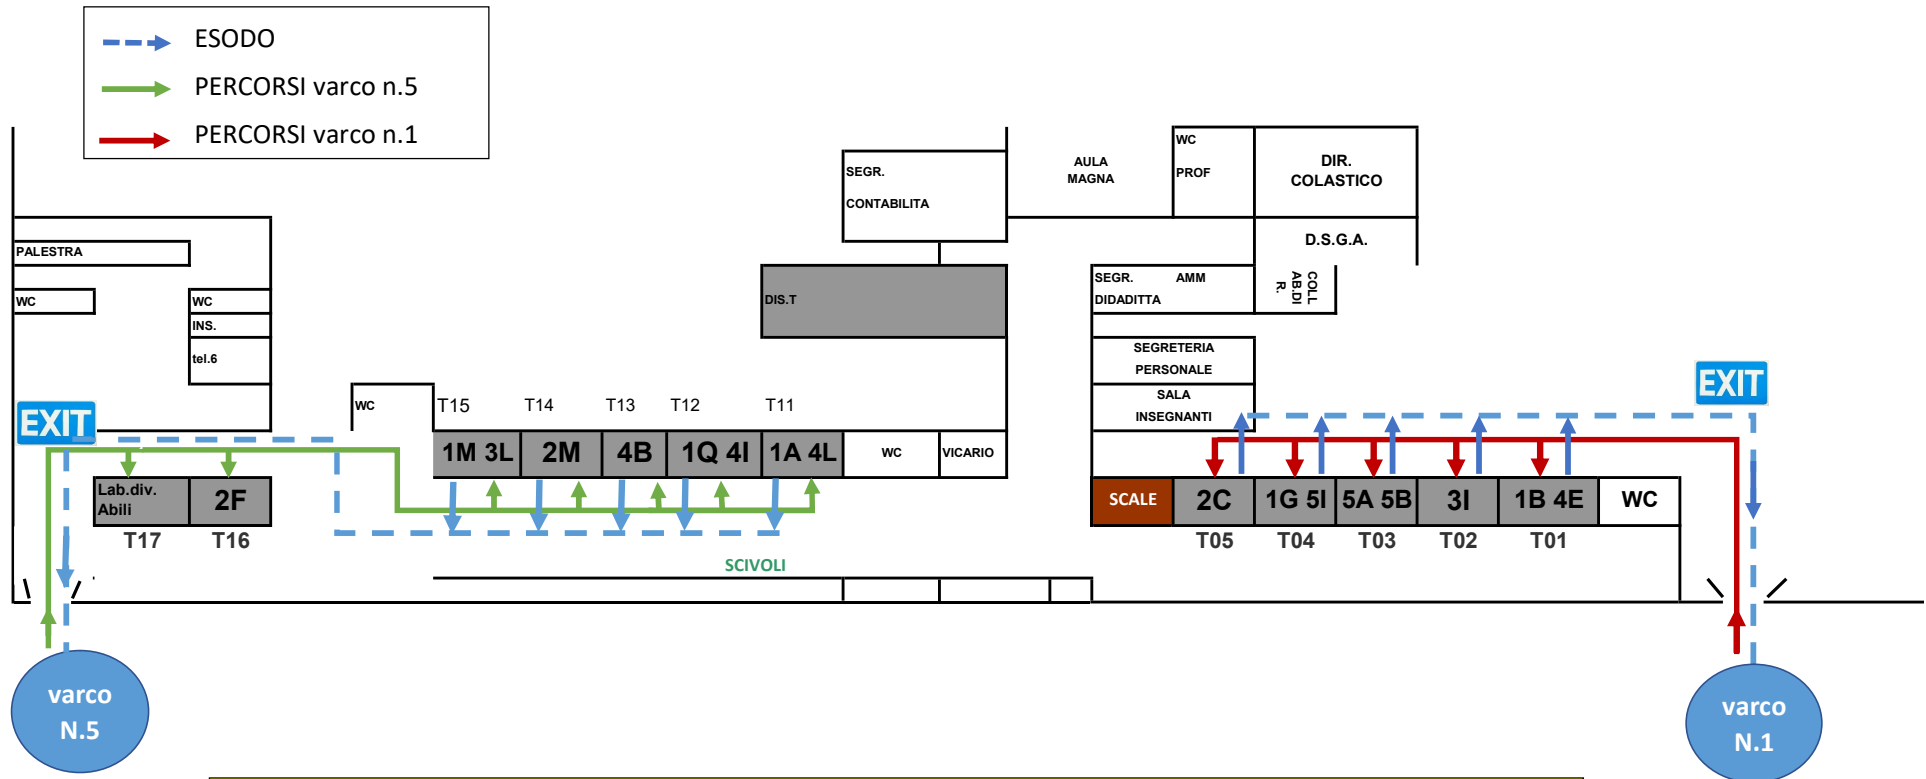

LICEO SCIENTIFICO STATALE FEDERIGO ENRIQUES Livorno

SEDE - Percorsi PIANO TERRA - a.s. 2020/21

LICEO SCIENTIFICO STATALE FEDERIGO ENRIQUES Livorno

SEDE - Percorsi 1° PIANO - a.s. 2020/21

LICEO SCIENTIFICO STATALE FEDERIGO ENRIQUES Livorno

SEDE - Percorsi 2° PIANO - a.s. 2020/21

LICEO SCIENTIFICO STATALE FEDERIGO ENRIQUES Livorno

INGRESSO N.5
VIA DELLA BASSATA, 19
VERSO CANTIERE

1A 1M 1Q
2F 2M
3L
4B 4I 4L

INGRESSO N.4
VIA DELLA BASSATA, 21
LATO SCIVOLI SX

1D 1E 1I
2A 2B 2D 2E 2G 2H 2I
2L 2N 2O
3C 3F 3G
4C 4D 4F 4M 4N 4G
5C 5G

INGRESSO N.3
VIA DELLA BASSATA, 21
LATO SCALE DX

1C 1F 1H 1L 1M
1N 1O 1P 1R
3A 3B 3D 3E 3H 3N 3O
4A 4P 4O
5D 5E 5H 5F

INGRESSO N.2
VIA DELLA BASSATA, 21

PERSONALE SCUOLA
VISITATORI

INGRESSO N.1
VIA DELLA BASSATA 21A
Verso via Montebello

1B 1G
2C
3I
4E
5A 5B 5I