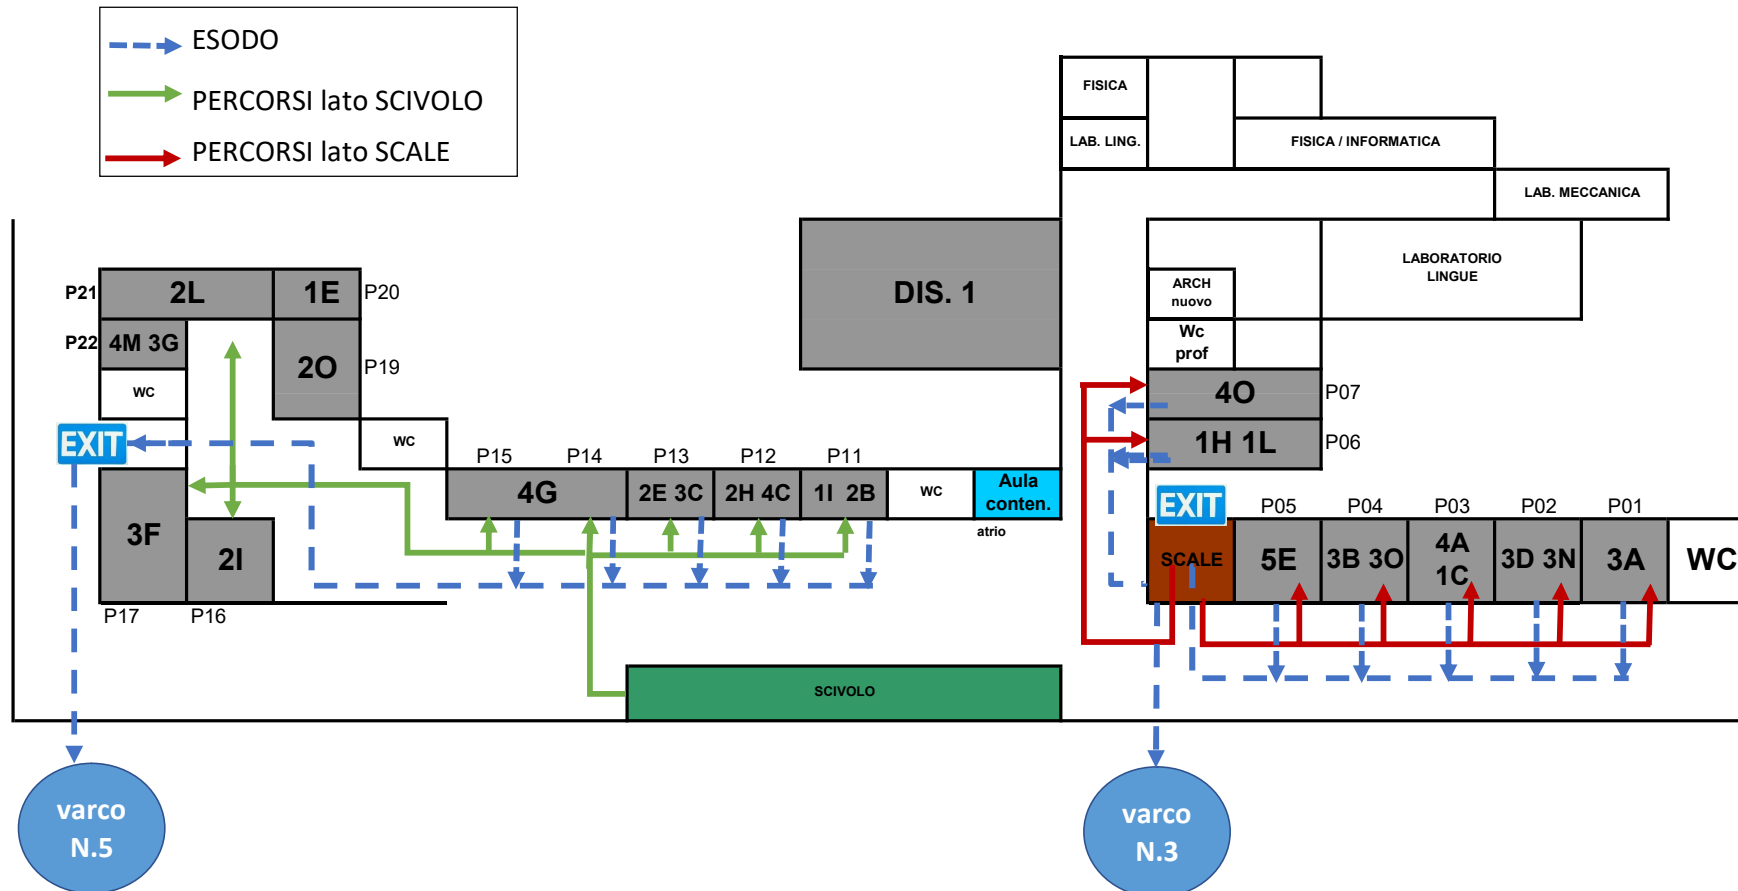

LICEO SCIENTIFICO STATALE FEDERIGO ENRIQUES Livorno

SEDE - Percorsi PIANO TERRA - a.s. 2020/21

LICEO SCIENTIFICO STATALE FEDERIGO ENRIQUES Livorno

SEDE - Percorsi 1° PIANO - a.s. 2020/21

LICEO SCIENTIFICO STATALE FEDERIGO ENRIQUES Livorno

SEDE - Percorsi 2° PIANO - a.s. 2020/21

LICEO SCIENTIFICO STATALE FEDERIGO ENRIQUES Livorno

INGRESSO N.5
VIA DELLA BASSATA, 19
VERSO CANTIERE

1A 1M 1Q
2F 2M
3L
4B 4I 4L

INGRESSO N.4
VIA DELLA BASSATA, 21
LATO SCIVOLI SX

1D 1E 1I
2A 2B 2D 2E 2G 2H 2I
2L 2N 2O
3C 3F 3G
4C 4D 4F 4M 4N 4G
5C 5G

INGRESSO N.3
VIA DELLA BASSATA, 21
LATO SCALE DX

1C 1F 1H 1L 1M
1N 1O 1P 1R
3A 3B 3D 3E 3H 3N 3O
4A 4P 4O
5D 5E 5H 5F

INGRESSO N.2
VIA DELLA BASSATA, 21

PERSONALE SCUOLA
VISITATORI

INGRESSO N.1
VIA DELLA BASSATA 21A
Verso via Montebello

1B 1G
2C
3I
4E
5A 5B 5I