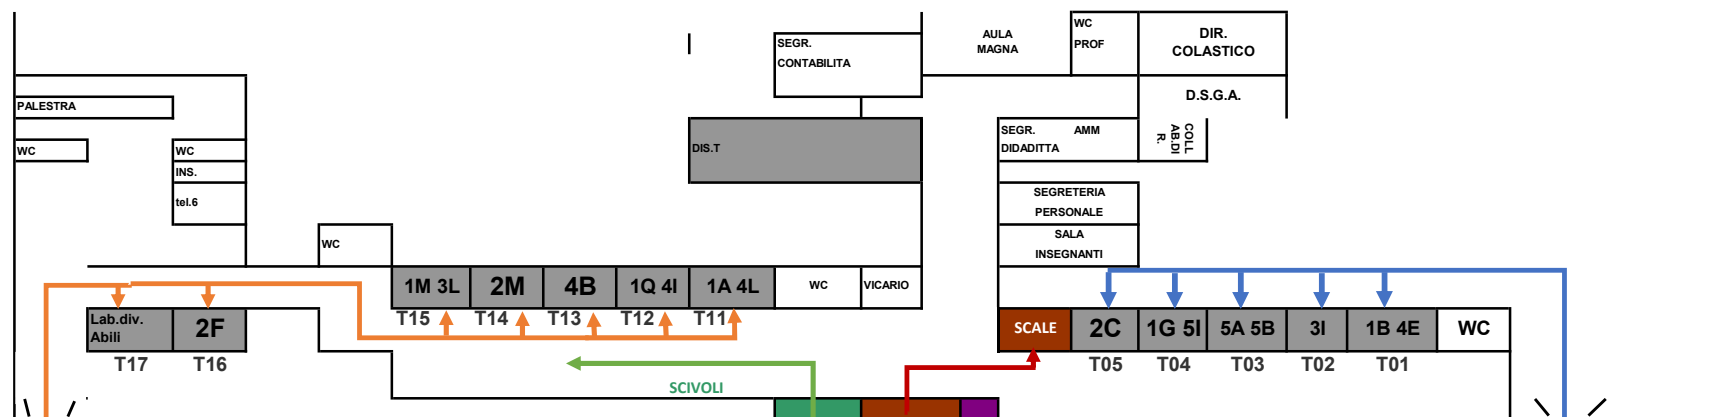

LICEO SCIENTIFICO STATALE FEDERIGO ENRIQUES Livorno

SEDE - Percorsi PIANO TERRA - a.s. 2020/21

LICEO SCIENTIFICO STATALE FEDERIGO ENRIQUES Livorno

SEDE - Percorsi 1° PIANO - a.s. 2020/21

LICEO SCIENTIFICO STATALE FEDERIGO ENRIQUES Livorno

SEDE - Percorsi 2° PIANO - a.s. 2020/21

LICEO SCIENTIFICO STATALE FEDERIGO ENRIQUES Livorno

INGRESSO N.5
VIA DELLA BASSATA, 19
VERSO CANTIERE

1A 1M 1Q
2F 2M
3L
4B 4I 4L

INGRESSO N.4
VIA DELLA BASSATA, 21
LATO SCIVOLI SX

1D 1E 1I
2A 2B 2D 2E 2G 2H 2I
2L 2N 2O
3C 3F 3G
4C 4D 4F 4M 4N 4G
5C 5G

INGRESSO N.3
VIA DELLA BASSATA, 21
LATO SCALE DX

1C 1F 1H 1L 1M
1N 1O 1P 1R
3A 3B 3D 3E 3H 3N 3O
4A 4P 4O
5D 5E 5H 5F

INGRESSO N.2
VIA DELLA BASSATA, 21

PERSONALE SCUOLA
VISITATORI

INGRESSO N.1
VIA DELLA BASSATA 21A
Verso via Montebello

1B 1G
2C
3I
4E
5A 5B 5I