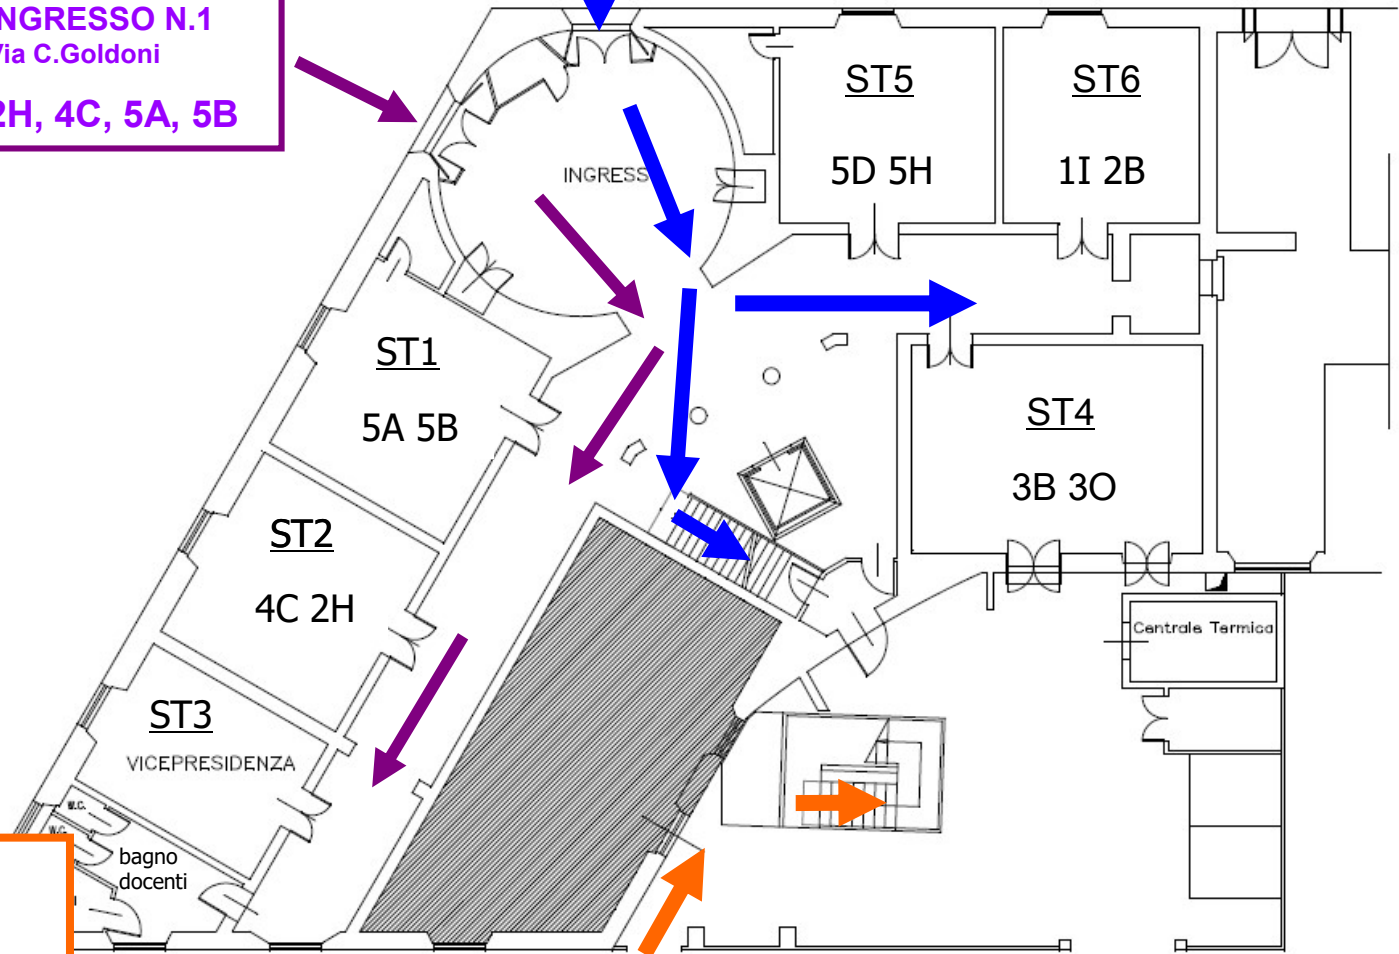

LICEO SCIENTIFICO ENRIQUES – LIVORNO
SUCCURSALE GOLDONI

Via Ernesto Rossi 43 – 57100 LIVORNO – lips010002@istruzione.it

PIANO DI ESODO AI SENSI DEL D.M. 10.03.98

INGRESSO N.2
Via E.Rossi
Piano T - 1I 2B 3B 3O 5D 5H
Piano I - 1B 1M 1Q 3L 4E 5C 5G 4I
Piano II - 1D 1G 1P 2G 2A 2N 3G 3M 4M 5I

INGRESSI
PIANO TERRA

INGRESSO N.1
Via C.Goldoni
2H, 4C, 5A, 5B

INGRESSO N.3
Via Ginori
Piano I: 1C 1F 1R 2E 3C 4A
Piano II: 1A 1H 1L 1N 1O 2D 4D 4L

LICEO SCIENTIFICO ENRIQUES - LIVORNO

SUCCURSALE GOLDONI

Via Ernesto Rossi 43 - 57100 LIVORNO - lips010002@istruzione.it

PIANO DI ESODO AI SENSI DEL D.M. 10.03.98

FLUSSI PIANO PRIMO

LICEO SCIENTIFICO ENRIQUES – LIVORNO

SUCCESSALE GOLDONI

Via Ernesto Rossi 43 – 57100 LIVORNO – lips010002@istruzione.it

PIANO DI ESODO AI SENSI DEL D.M. 10.03.98

FLUSSI PIANO SECONDO