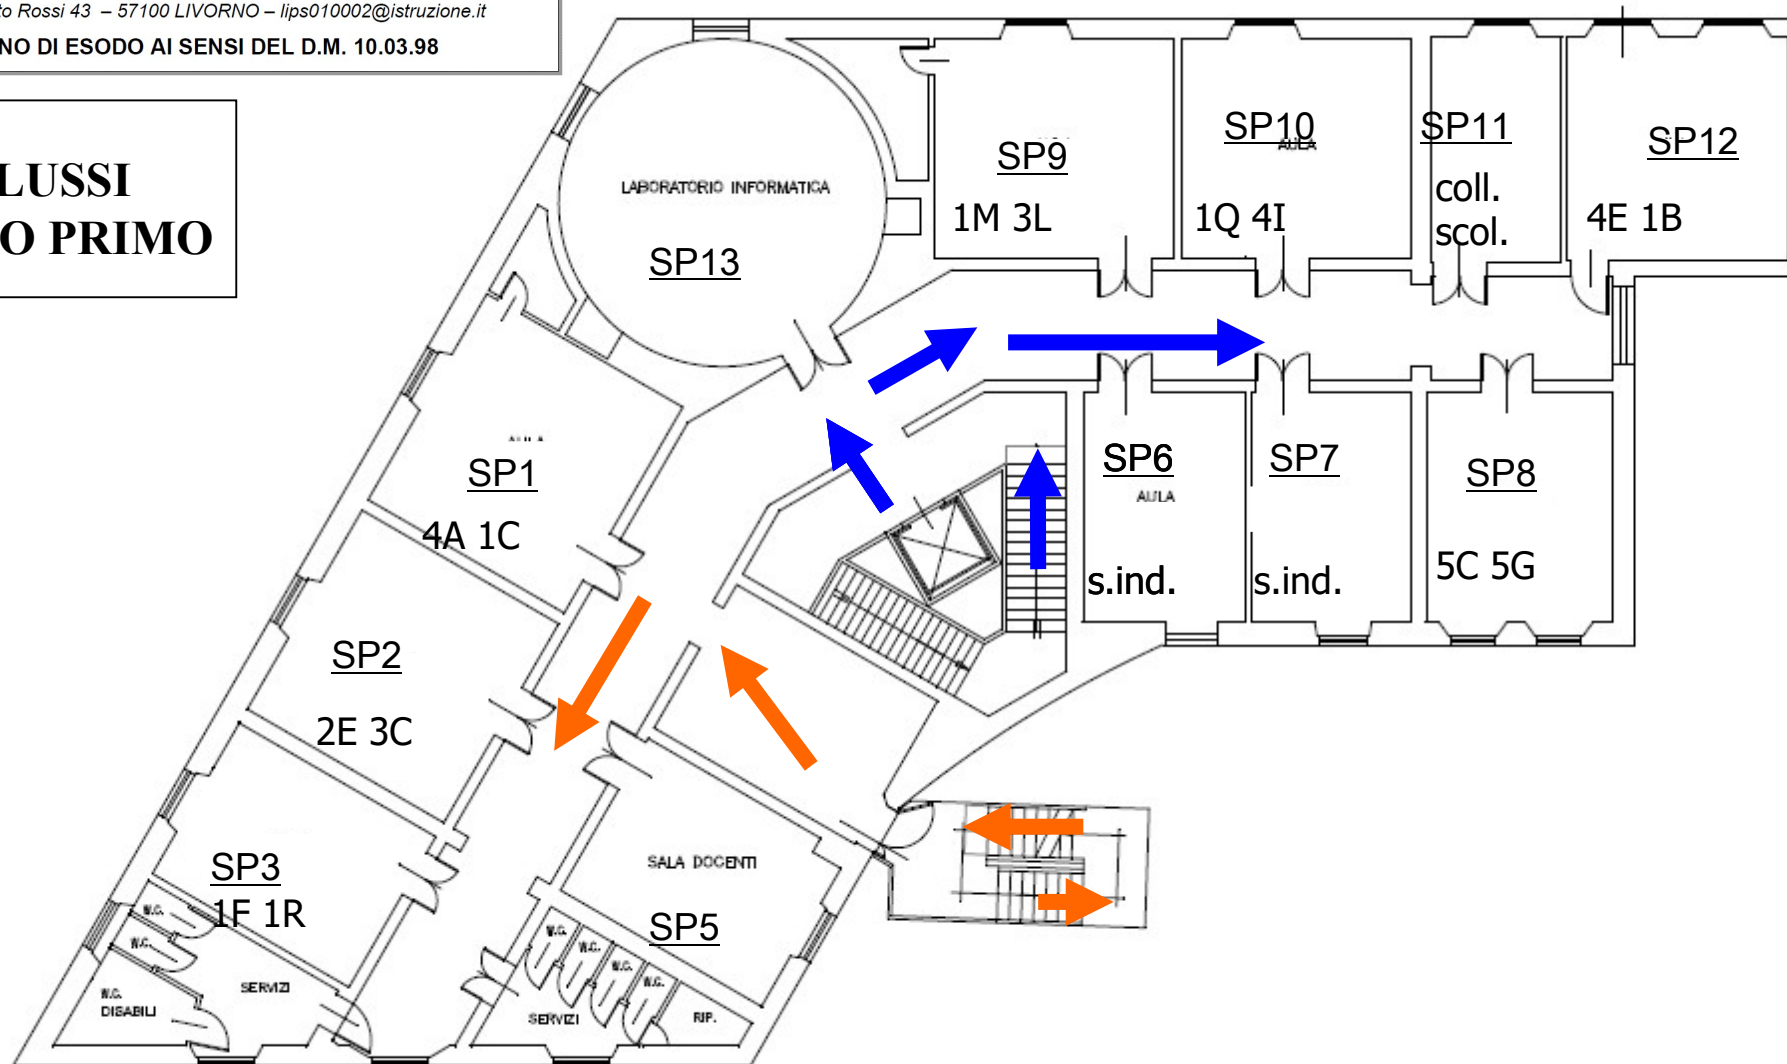

LICEO SCIENTIFICO ENRIQUES – LIVORNO
SUCCURSALE GOLDONI

Via Ernesto Rossi 43 – 57100 LIVORNO – lips010002@istruzione.it

PIANO DI ESODO AI SENSI DEL D.M. 10.03.98

INGRESSO N.2
Via E.Rossi
Piano T - 1I 2B 3B 3O 5D 5H
Piano I - 1B 1M 1Q 3L 4E 5C 5G 4I
Piano II - 1D 1G 1P 2G 2A 2N 3G 3M 4M 5I

INGRESSI
PIANO TERRA

INGRESSO N.1
Via C.Goldoni
2H, 4C, 5A, 5B

INGRESSO N.3
Via Ginori
Piano I: 1C 1F 1R 2E 3C 4A
Piano II: 1A 1H 1L 1N 1O 2D 4D 4L

LICEO SCIENTIFICO ENRIQUES - LIVORNO

SUCCURSALE GOLDONI

Via Ernesto Rossi 43 - 57100 LIVORNO - lips010002@istruzione.it

PIANO DI ESODO AI SENSI DEL D.M. 10.03.98

FLUSSI PIANO PRIMO

LICEO SCIENTIFICO ENRIQUES – LIVORNO

SUCCESSALE GOLDONI

Via Ernesto Rossi 43 – 57100 LIVORNO – lips010002@istruzione.it

PIANO DI ESODO AI SENSI DEL D.M. 10.03.98

FLUSSI PIANO SECONDO